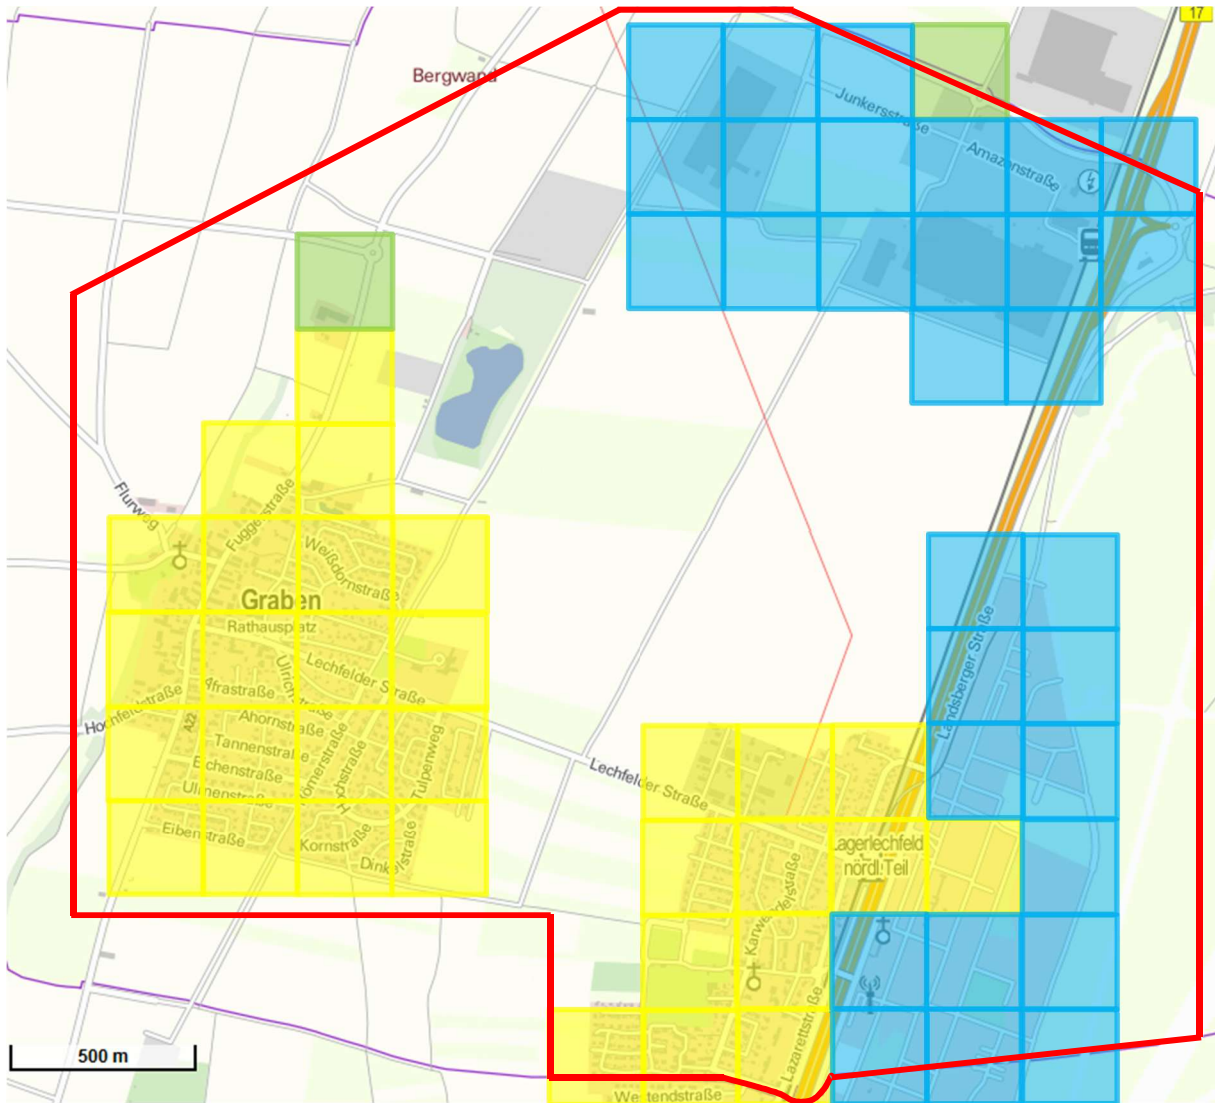

Ist-Versorgung

Stand: *nach Eigenausbau - 01/2021*

Legende:

- 15 Mbit/s / 1 Mbit/s und weniger
- 16 Mbit/s / 1 Mbit/s
- 30 Mbit/s / 2 Mbit/s und mehr
- vorläufiges Erschließungsgebiet

Download (Mbit/s)	≤ 15 Mbit/s Down/ 1 Mbit/s Up			16 Mbit/s Down/ 1 Mbit/s Up			≥ 30 Mbit/s Down/ 2 Mbit/s Up		
	Ja	Nein	z. T.	Ja	Nein	z. T.	Ja	Nein	z. T.
Ortsteil Graben		X				X	X		
Ortsteil Lagerlechfeld		X			X		X		
Gewerbegebiet an der A 30	X					X		X	