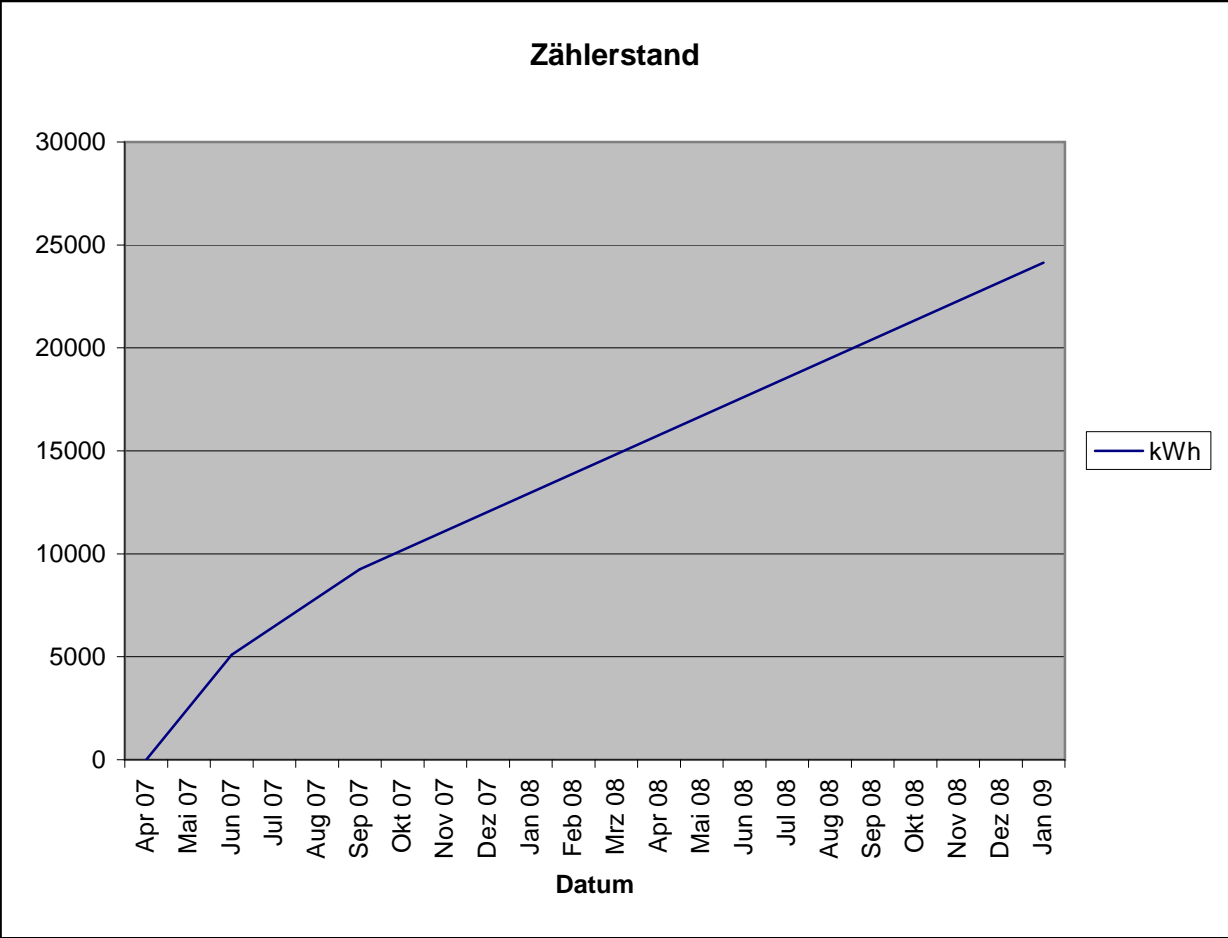

Photovoltaik-Anlage Grundschule Graben

Zählerstand

Datum	Zähler
11.04.2007	0 kWh
25.06.2007	5100 kWh
05.09.2007	9244 kWh
05.01.2009	24138 kWh

Grafische Auswertung

Stand: 07.01.2009