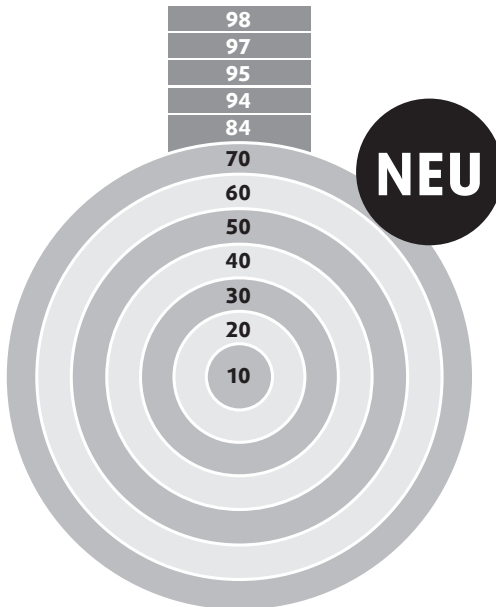

Die Tarifreform des AVV im Überblick

Einfacher, übersichtlicher und fairer – das sind die Kernpunkte des neuen Tarifsystems. Die Tarifreform zum 1. Januar 2018 ist der nächste Schritt, den Nahverkehrsraum Augsburg nachhaltig zu stärken und das Angebot kontinuierlich auszubauen – damit AVV-Nutzer auch weiterhin gut ankommen.

Einfach und fair: Der neue Tarifzonenplan

Mit der Tarifreform zum 01.01.2018 wird der Tarifzonenplan erneuert und vereinfacht: Die bisher **mehr als 60 segmentierten Tarifzonen fallen weg**. Stattdessen wird das AVV-Gebiet in zwölf Zonen eingeteilt, sieben Zonen in Ringform und das Zusatzmodul Donau-Ries mit fünf Zonen.

Im Zuge der Tarifreform wurden einzelne Orte in andere Tarifzonen verlegt. Ausführliche Informationen hierzu finden Sie im neuen Tarifzonenplan oder unter www.avv-tarife.de.

Künftig werden alle Zonen bei mehrmaligem Befahren nur noch einmal gezählt.

Ab sofort gibt es im gesamten Gebiet des Augsburger Verkehrs- und Tarifverbundes (AVV) nur noch zwölf Zonen.

Klar und übersichtlich: Die neuen Abo-Geltungsbereiche

» Innenraum

Die Zonen 10 und 20 werden zum Geltungsbereich Innenraum zusammengefasst. Dieser umfasst das gesamte Stadtgebiet von Augsburg.