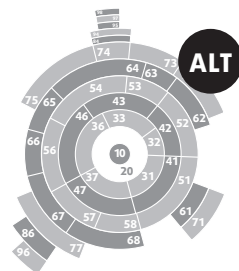

Die Tarifreform des AVV im Überblick

Einfacher, übersichtlicher und fairer – das sind die Kernpunkte des neuen Tarifsystems. Die Tarifreform zum 1. Januar 2018 ist der nächste Schritt, den Nahverkehrsraum Augsburg nachhaltig zu stärken und das Angebot kontinuierlich auszubauen – damit AVV-Nutzer auch weiterhin gut ankommen.

Einfach und fair: Der neue Tarifzonenplan

Mit der Tarifreform zum 01.01.2018 wird der Tarifzonenplan erneuert und vereinfacht: Die bisher **mehr als 60 segmentierten Tarifzonen fallen weg**. Stattdessen wird das AVV-Gebiet in zwölf Zonen eingeteilt, sieben Zonen in Ringform und das Zusatzmodul Donau-Ries mit fünf Zonen.

Im Zuge der Tarifreform wurden einzelne Orte in andere Tarifzonen verlegt. Ausführliche Informationen hierzu finden Sie im neuen Tarifzonenplan oder unter www.avv-tarife.de.

Künftig werden alle Zonen bei mehrmaligem Befahren nur noch einmal gezählt.

Ab sofort gibt es im gesamten Gebiet des Augsburger Verkehrs- und Tarifverbundes (AVV) nur noch zwölf Zonen.

Klar und übersichtlich: Die neuen Abo-Geltungsbereiche

» Innenraum

Die Zonen 10 und 20 werden zum Geltungsbereich Innenraum zusammengefasst. Dieser umfasst das gesamte Stadtgebiet von Augsburg.